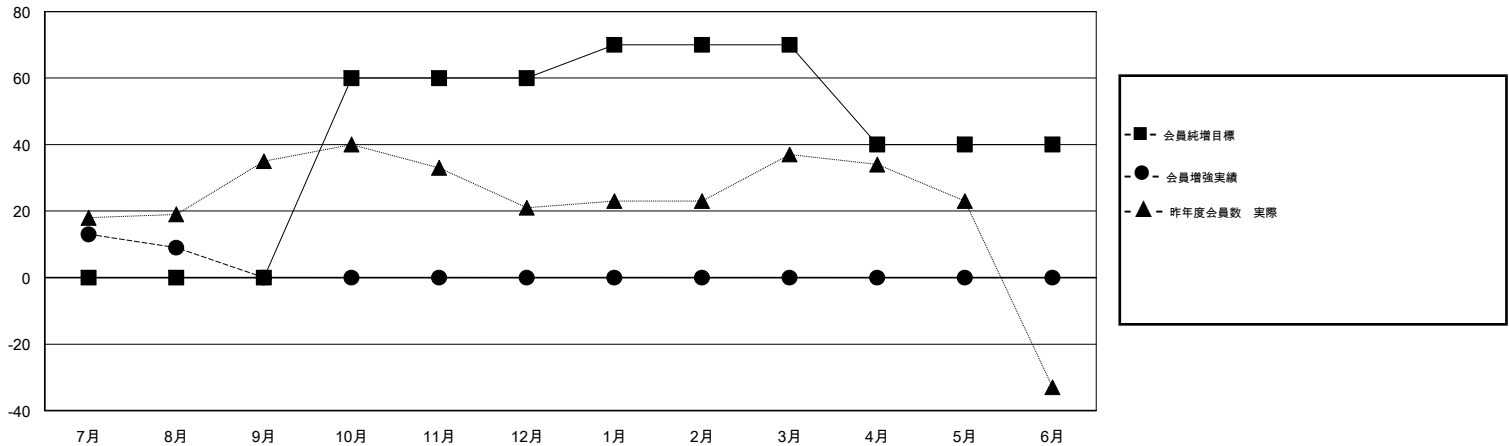

# MONTHLY MEMBERSHIP PROGRESS REPORT

District 330 C

Results as of: 08/31/2017

GMT: MASAYOSHI MARUYAMA, YASUHISA NAKAMURA

地域 JAPAN

GMT会則地域

クラブ				名			
結果 : 2017-2018				結果 : 2017-2018			
四半期	新クラブ目標	新クラブ	解散クラブ	四半期	会員純増目標	会員増強実績	退会者(転籍を含む) 実際
7月/8月/9月	0	0	0	7月/8月/9月	0	26	17
10月/11月/12月	0	0	0	10月/11月/12月	60	0	0
1月/2月/3月	1	0	0	1月/2月/3月	10	0	0
4月/5月/6月	0	0	0	4月/5月/6月	-30	0	0

新クラブ目標及び実績累計

会員目標及び実績累計

解散クラブ: 0	19 CLUBS OF 84 一名以上の新会員を登録	<b>男女別</b> 男性 1,892 (80.96%) 女性 445 (19.04%) 女性%年度目標: 20%
退会者 物故会員 3 クラブ解散 0 その他 14 合計 17	<a href="#">会員累計データを見るには、ここをクリック</a>	世帯主/家族会員合計 642 国際会費半額の家族会員 371